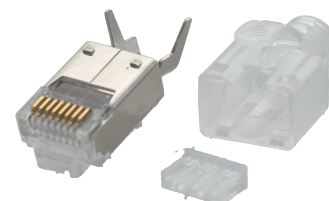

Fiche mâle RJ45 blindée

Référence : 732354

EAN13 : 3185287323541

Connecteurs	• RJ45 mâle
Couleur	• Gris
Diamètre de la fiche	• 1.10 mm

Spécifications Techniques :

Nbr plots et conducteurs	• 8 plots / 8 conducteurs
Catégorie RJ45	• Cat. 6

Autres :

ERARD SAS 38230 CHAVANOZ France