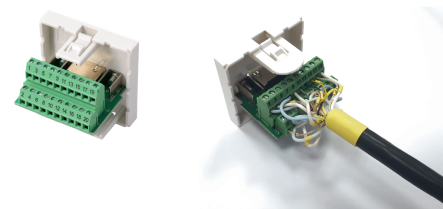

Plastron HDMI A F

Référence : 902800

EAN13 : 3700117228003

Connecteurs	• HDMI A femelle • Borniers à vis femelle
Dimensions (L x H x P)	• 45 x 45 mm
Poids	• 60 grammes

Spécifications Techniques :

Résolution de l'image	• FULL HD - 1920x1080p @60 Hz

Autres :

Durée de garantie	• Garantie 2 ans

Exemples de connexions

ERARD SAS 38230 CHAVANOZ France