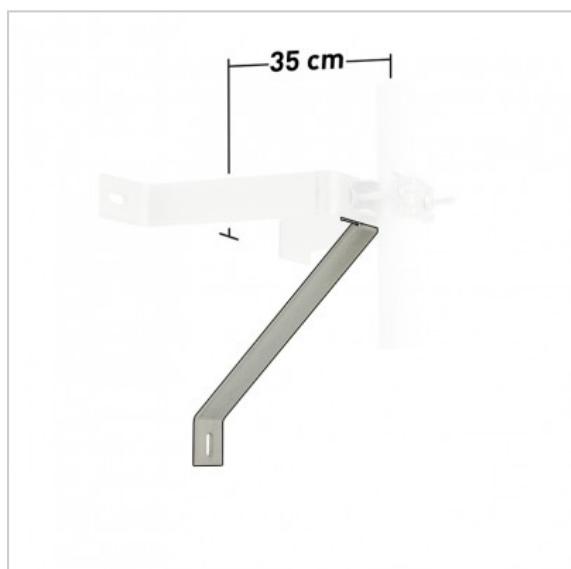

Bras de force 35

Réf : 800865

Avec tige filetée pour réf. 800864 et 800866

FICHE TECHNIQUE

Traitement de surface	Zingué Bleu
Matériau	Acier

- Tige filetée Ø 10 ▪ Déport 35 cm