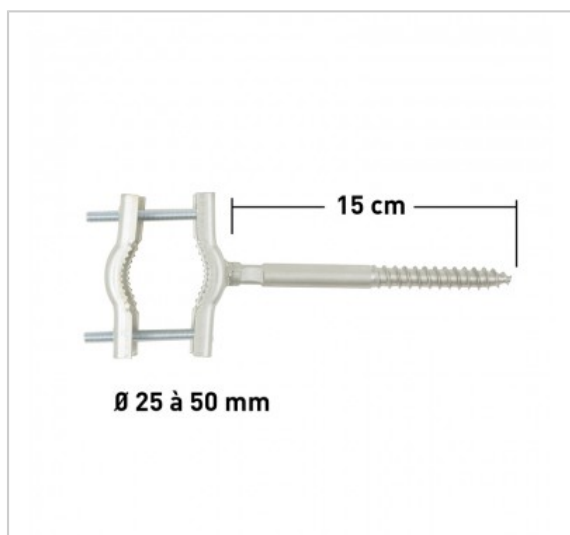

Collier tirefond Ø 12

Réf : 800809

Collier à 2 mâchoires pour mâts Ø 25 à 50 Tirefond longueur 15 cm

FICHE TECHNIQUE

Traitement de surface	Zingué Bleu
Matériau	Acier

- Pour mâts ø 25 à 50
- Pointe en vrille
- Longueur 15 cm à 2 mâchoires