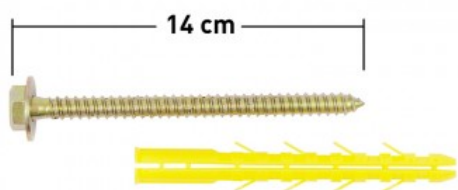

010140

Tirefond Ø10

Réf :

Permet une fixation dans des corps creux Ø10 - Longueur 140 mm

FICHE TECHNIQUE

- Fixation pour corps creux ▪ Avec rondelle et cheville