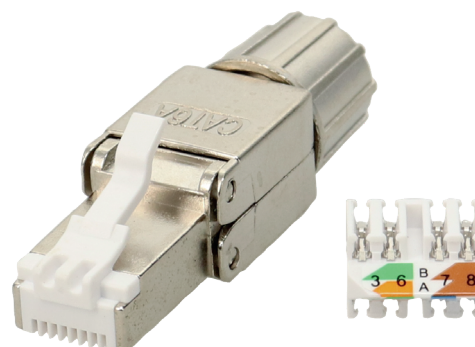

Prise RJ45 Cat 6a blindé

Référence : 722319

EAN13 : 3700117223190

Spécifications Techniques :

Connecteurs	RJ45 mâle
Matériaux des fiches	Métal
Finition des connecteurs	Connecteurs plaqués nickel

Caractéristiques Générales (dimensions, poids, couleurs, matières) :

Couleur	Gris
Poids	18 grammes

Autres :

Durée de garantie	Garantie 2 ans
-------------------	----------------

Exemples de connexions :