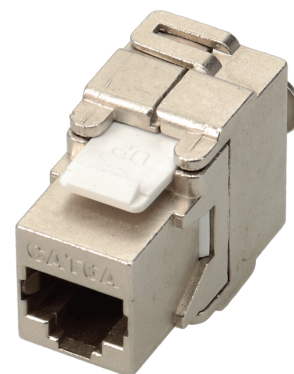

Keystone RJ45 Cat. 6 à monter

Référence : 902340

EAN13 : 3185289023401

Connecteurs	• RJ45 femelle
Matériaux des fiches	• Métal
Poids	• 41 grammes

Spécifications Techniques :

Autres :

Durée de garantie	• Garantie 2 ans

Exemples de connexions

ERARD SAS 38230 CHAVANOZ France