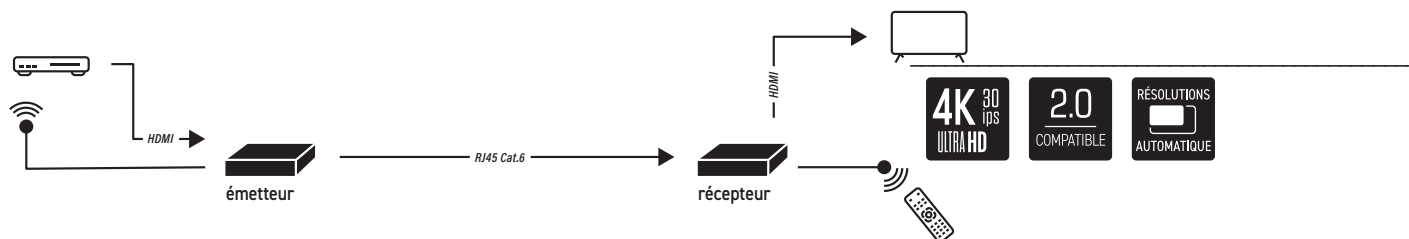

Autres :

Schéma de câblages :

ERARD SAS 38230 CHAVANOZ France