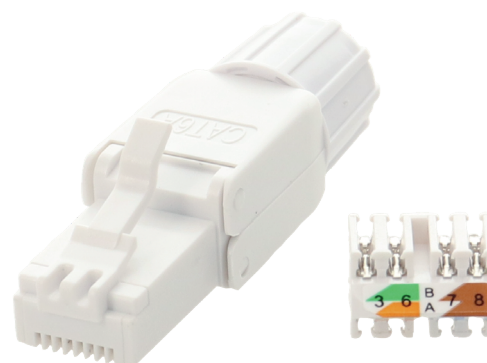

Prise RJ45 Cat 6a PVC

Référence : 722300

EAN13 : 3700117223008

Spécifications Techniques :

Connecteurs	RJ45 mâle
Matériaux des fiches	PVC
Finition des connecteurs	Connecteurs PVC
Conducteurs cuivres	Non

Caractéristiques Générales (dimensions, poids, couleurs, matières) :

Couleur	Blanc
Poids	7 grammes

Autres :

Durée de garantie	Garantie 2 ans
-------------------	----------------

Exemples de connexions :