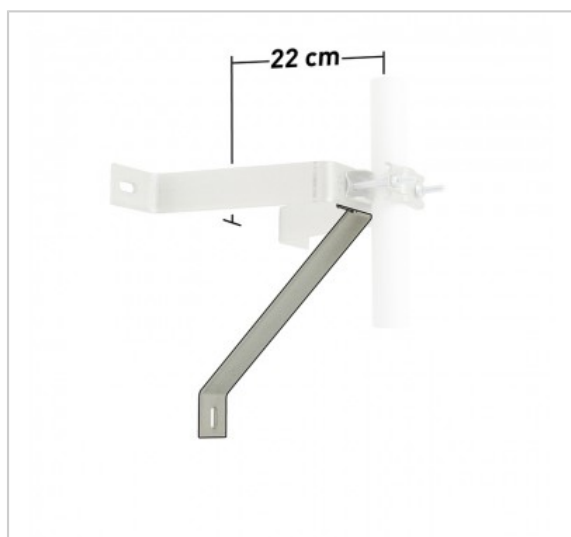

## Bras de force 22

Réf : 800861

Avec tige filetée pour réf. 800860 et 800862

### FICHE TECHNIQUE

Traitement de surface	Zingué Bleu
-----------------------	-------------

Matériau	Acier
----------	-------

- Tige filetée Ø 10 ▪ Déport 22 cm