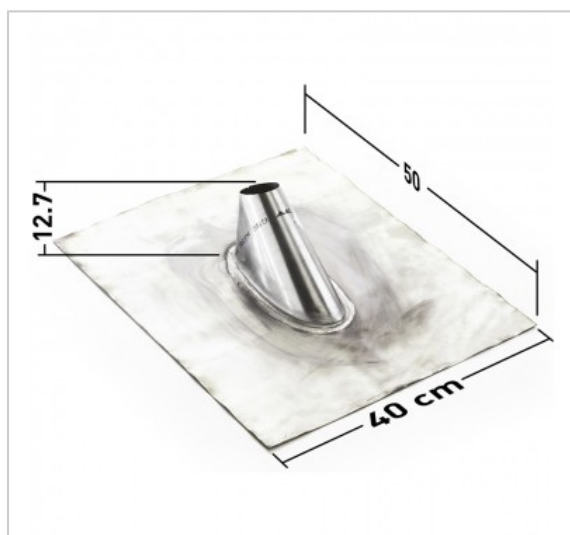

Tuile de zinc

Réf : 001841

Tuile de zinc malléable. Longueur 50 cm x largeur 40 cm

FICHE TECHNIQUE

Matériau

Zinc

- Longueur 50 cm x largeur 40 cm ▪ Adaptable à tout type de tuile