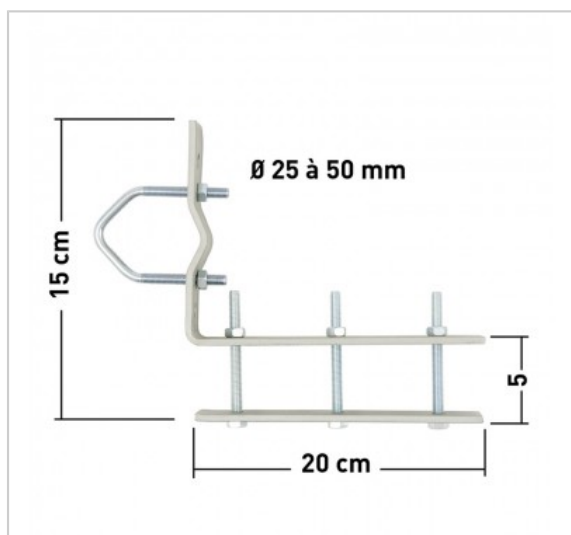

Fixations de balcon

Réf : 800932

Pour mâts Ø 25 à 50

FICHE TECHNIQUE

Traitement de surface	Zingué Bleu
-----------------------	-------------

Matériau	Acier
----------	-------

- Pour mâts Ø 25 à 50 ▪ Acier 45 x 5 mm ▪ Etrier cranté ▪ La paire