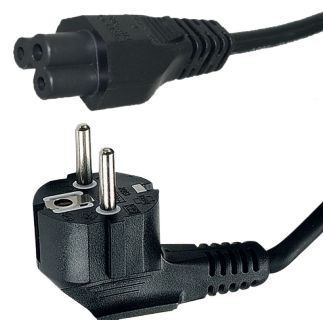

Cordon 2 pôles + terre M / IEC C5 F

Référence : 738005

EAN13 : 3185287380056

Connecteurs	• 2 pôles + terre coudée à 90° mâle • IEC C5 femelle
Longueur	• 3 mètre(s)
Usage	• Permet de brancher un bloc d'alim externe d'ordinateur portable sur une prise électrique 230V
Couleur	• Noir
Matériaux des fiches	• PVC
Finition des connecteurs	• Connecteurs plaqués nickel

Spécifications Techniques :

Interrupteur lumineux	• Non
Nombre de prises	• 1 prise
Intensité	• 16 A
Puissance	• 3600 Watts

Autres :

Durée de garantie	• Garantie 2 ans

Exemples de connexions