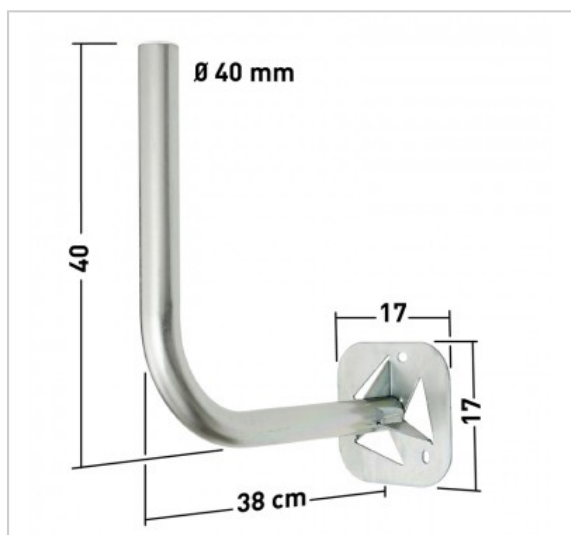

Bras de déport mural

Réf : 800940

Pour parabole jusqu'à Ø 60, tube Ø 40, long. 38 cm

FICHE TECHNIQUE

Traitement de surface	Zingué Bleu ou Galvanisé
Matériau	Acier

- Coude 40 cm, longueur hors tout 38 cm ▪ Système de goussets brevetés ERARD pour liaison plaque murale / mât renforcée ▪ Marquage sur la plaque de fixation pour une meilleure rigidité ▪ Trous oblongs sur plaque murale ▪ Livré avec bouchon