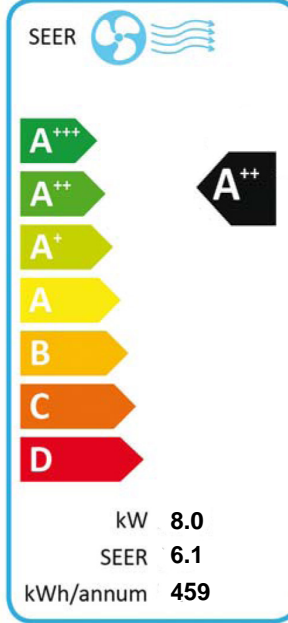

ENERG Y IJA
 енергия · ενεργεια IE IA

TOSHIBA RAV-HM901CTP-E | RAV-GM901ATP-E

ENERGIA · ЕНЕРГИЯ · ΕΝΕΡΓΕΙΑ · ENERGIJA · ENERGY · ENERGIE · ENERGI
 626/2011