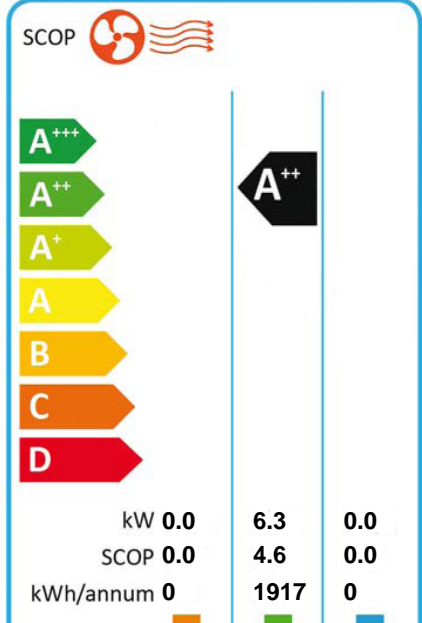

ENERG Y IJA
 енергия · ενεργεια IE IA

TOSHIBA RAV-HM901CTP-E | RAV-GM901ATP-E

ENERGIA · ЕНЕРГИЯ · ΕΝΕΡΓΕΙΑ · ENERGIJA · ENERGY · ENERGIE · ENERGI
 626/2011