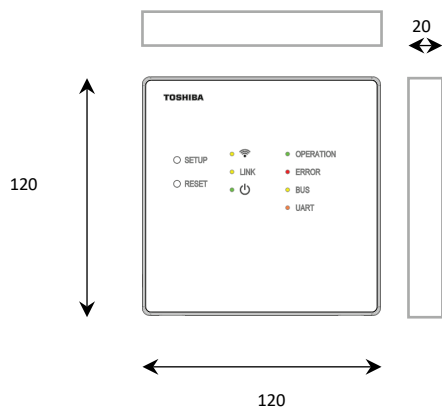

Dimensions :