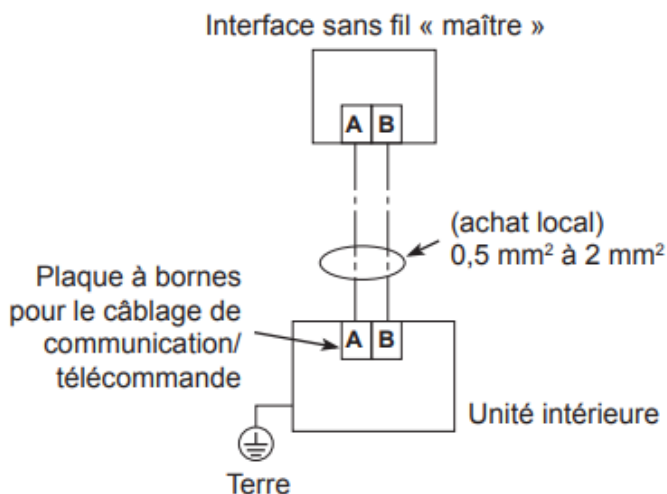

Accessoires

Interface Wifi BMS-IWF0010UCP-E

	HWT	RAS	RAV	DRV
Compatibilité			✓	✓

Interface Wifi	BMS-IWF0010UCP-E	
Nombre d'unités connectables	1 UI	
Type d'interface	Application smartphone Toshiba Home AcC Control avec menus en Français	
Fonctions standards	On/Off	✓
	Choix du mode	✓
	Consigne (mini/maxi)	✓ (18 -29°C)
	Vitesse ventilation	✓
	Orientation flux d'air	✓
Programmation	Timer	
	Hebdomadaire	✓
Fonctions avancées (disponibles selon les types d'UI)	Double point de consigne	
	Soft Cooling	✓
	Mode réduit	✓
	Mode économies	✓
	Hors-gel	✓
	Verrouillage	
Installation et Maintenance	Suivi de consommations	✓ (RAV)
	Nommer pièces	✓
	Indicateur filtres	
	Affichage erreur	✓
	Paramétrages systèmes	✓
	Affichage N° de série UE/UI	
	Fonctionnement forcé	
	Easy Setup (Mise en service facile)	
Easy Monitor (Maintenance facile)		

Dimensions :

Câblage :

NB:

Se référer aux notices d'installations pour plus de précisions. Le présent document n'a pas vocation à servir de notice.