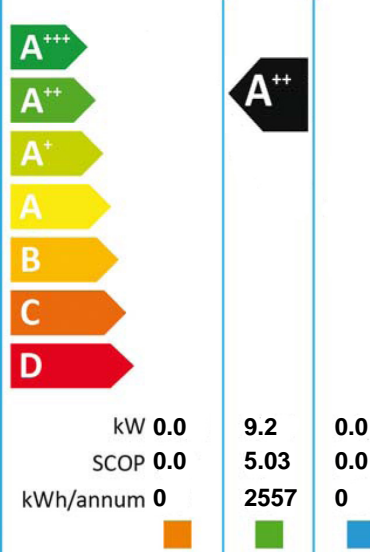

ENERG Y IJA
енергия · ενεργεια IE IA

TOSHIBA (2x) RAV-HM561UT-E | RAV-GP1101AT-E

SEER

kW **10.0**
SEER **9.15**
kWh/annum **382**

SCOP

ENERGIA · ЕНЕРГИЯ · ΕΝΕΡΓΕΙΑ · ENERGIJA · ENERGY · ENERGIE · ENERGI
626/2011