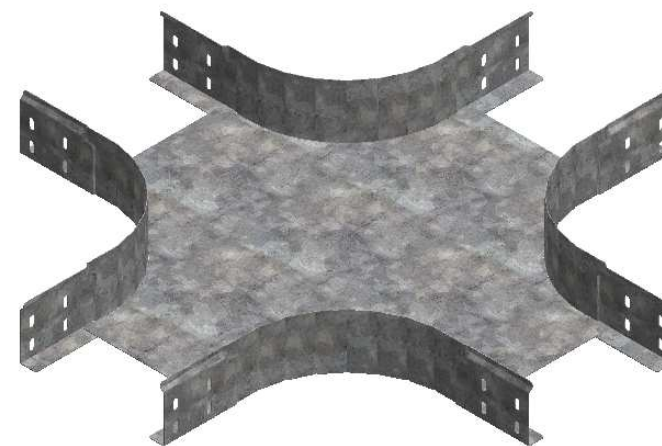

CODE	REF.	L (mm)	L1 (mm)	POIDS NET (Kg)	COLISAGE (NR)
MVG1310LD	95	641	93.8	2,284	6
MVG1310LF	155	701	153.8	2,714	6
MVG1310LH	215	761	213.8	3,197	4

Assemblage réalisé par clinchage
 Matière cornière: BD REFENDUE 1,00 DX51D + Z275 - NF EN 10143/10346
 Matière fond: FEUILLE 0,90 DX51D + Z275 - NF EN 10143/10346
 Revêtement: Z275 - NF EN 10346