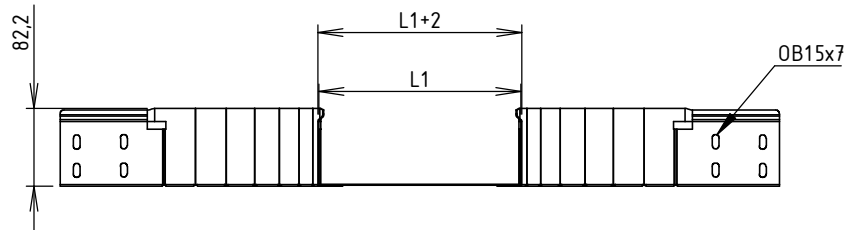

CODE	REF.	L (mm)	L1 (mm)	POIDS NET (Kg)	COLISAGE (NR)
MVG1310LD	95	641	93.8	2,284	6
MVG1310LF	155	701	153.8	2,714	6
MVG1310LH	215	761	213.8	3,197	4

Assemblage réalisé par clinchage
 Matière cornière: BD REFENDUE 1,00 DX51D + Z275 - NF EN 10143/10346
 Matière fond: FEUILLE 0,90 DX51D + Z275 - NF EN 10143/10346
 Revêtement: Z275 - NF EN 10346

 	DESIGNATION:			
	CROIX EGALE BRN80 NP R150 Z275			
Usine de Liernais BP 1 21430 LIERNAIS TEL.: 03.80.90.51.00 FAX: 03.80.84.43.66	DESSINE PAR: DOS SANTOS A.	VERIFIE PAR: LEGUY C.	FORMAT A4 H	
	DATE: 12/02/2020	ECHELLE: 1:8		
	N°: MVG1310LD à MVG1310LH_01	