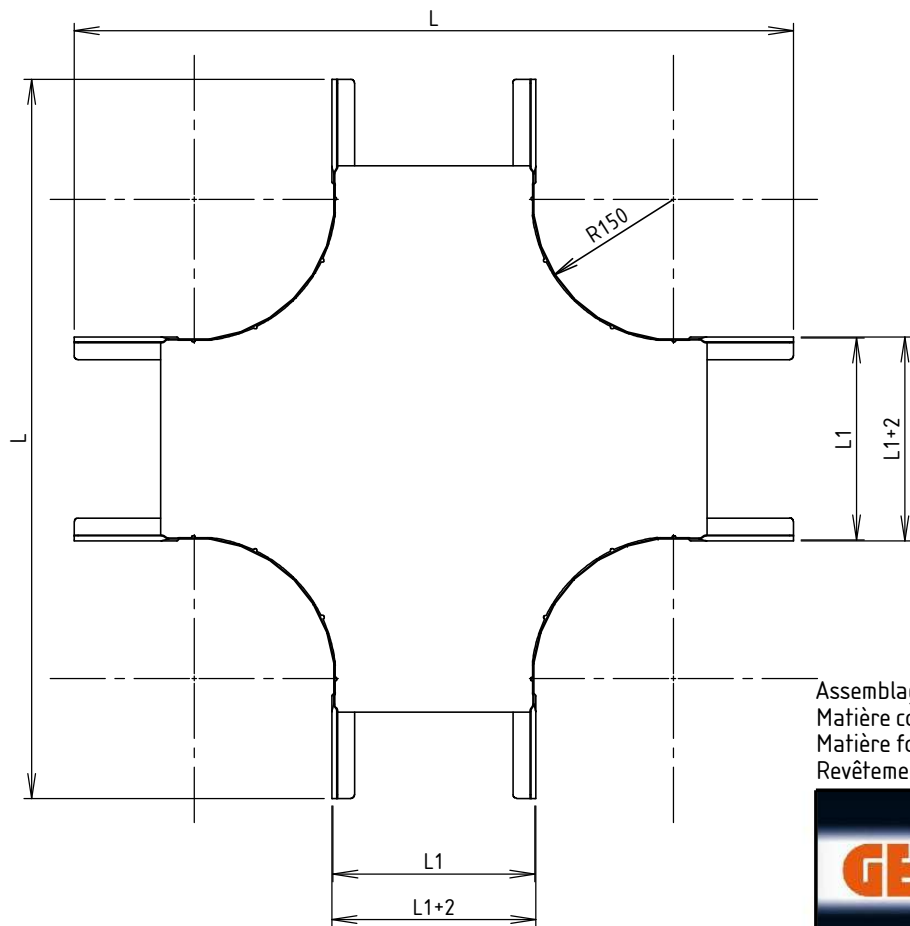

CODE	REF.	L (mm)	L1 (mm)	POIDS NET (Kg)	COLISAGE (NR)
MVG1310LD	95	641	93.8	2,284	6
MVG1310LF	155	701	153.8	2,714	6
MVG1310LH	215	761	213.8	3,197	4

Assemblage réalisé par clinchage
 Matière cornière: BD REFENDUE 1,00 DX51D + Z275 - NF EN 10143/10346
 Matière fond: FEUILLE 0,90 DX51D + Z275 - NF EN 10143/10346
 Revêtement: Z275 - NF EN 10346

 	DESIGNATION:			
	CROIX EGALE BRN80 NP R150 Z275			
Usine de Liernais BP 1 21430 LIERNAIS TEL.: 03.80.90.51.00 FAX: 03.80.84.43.66	DESSINE PAR: DOS SANTOS A.	VERIFIE PAR: LEGUY C.	FORMAT A4 H	
	DATE: 12/02/2020	ECHELLE: 1:8		
	N°: MVG1310LD à MVG1310LH_01	