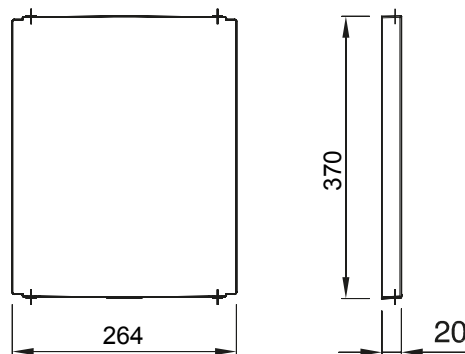

Accessoires et compléments techniques pour coffrets d'automatisation et de distribution série 46.

Couleur	Gris RAL 7035	Caractéristiques	Sans halogène
Pour coffrets LxH (mm)	310x425	Adapté pour	46QP - 46QM - 46QX
Electrocod	0303	Matière charnière	Polyester

DIMENSIONS

SYMBOLE TECHNIQUE

NORMES ET HOMOLOGATIONS