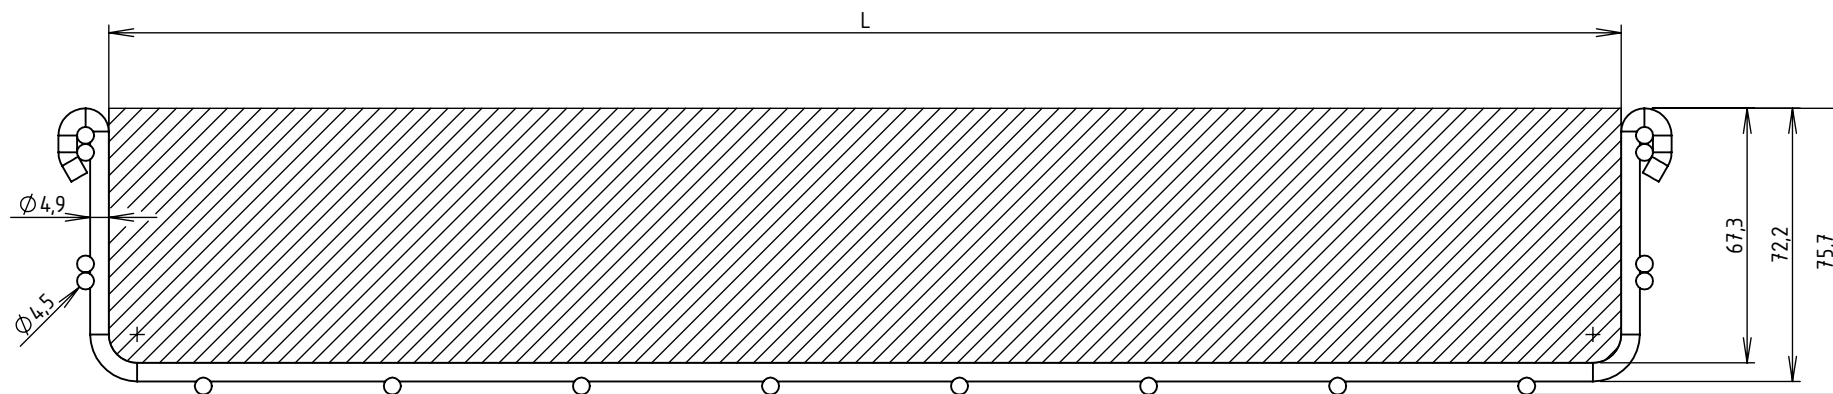

DESSINE PAR:	BERGEROT D.	VERIFIE PAR:	LEGUY C.	FORMAT A4 H
DATE:	07/07/2020	ECHELLE:	1:5	
N°:	MV50636 et MV50637_06			

CODE	REF.	L (mm)	L1 (mm)	POIDS NET (Kg)	POIDS NET (Kg/m)	vx (mm)	vy (mm)	S (mm ²)	Ixx (mm ⁴)	Iyy (mm ⁴)	Ixx/vx (mm ³)	Iyy/vy (mm ³)	RAYON DE GIRATION R (mm)
MV50636	400 BFR60	400	416.8	8.678	2.893	45.027	208.4	254.469	170521.983	6758466.746	3787.11	32430.26	212.791
MV50637	500 BFR60	500	516.8	9.895	3.298	47.641	258.4	286.278	185503.107	11104710.348	3893.77	42974.88	262.391

CODE	L (mm)	SECTION UTILE (mm ²)	CONTENANCE (Kg/m)	
			Communication (d = 0.15 Kg/cm ² /m)	Puissance (d = 0.25 Kg/cm ² /m)
MV50X36	400	26897	40.35	67.24
MV50X37	500	33627	50.44	84.07

Usine de Liernais
BP 1
21430 LIERNAIS
TEL.: 03.80.90.51.00
FAX: 03.80.84.43.66