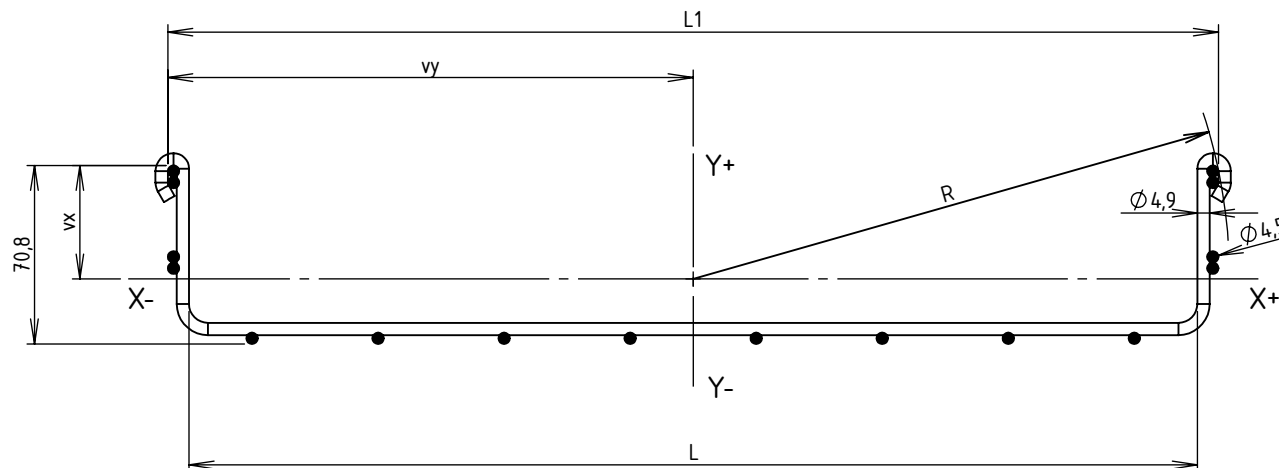

Matière: FIL Ø4.5 INOX 304L - NF EN 10088
 FIL Ø4.9 INOX 304L - NF EN 10088
 CPS: Charge pratique de sécurité - NF EN 61537

CODE	L (mm)	POIDS NET (Kg)	COLISAGE (m)	CPS portée 1.5m/2m/2.5m (daN/m)
MV50636	400	8.678	6	82.8 / 60.9 / 44.5
MV50637	500	9.895	6	92.5 / 78.5 / 48.5

DESSINE PAR:	BERGEROT D.	VERIFIE PAR:	LEGUY C.	FORMAT A4 H
DATE:	07/07/2020	ECHELLE:	1:5	
N°:	MV50636 et MV50637_06			

CODE	REF.	L (mm)	L1 (mm)	POIDS NET (Kg)	POIDS NET (Kg/m)	vx (mm)	vy (mm)	S (mm ²)	Ixx (mm ⁴)	Iyy (mm ⁴)	Ixx/vx (mm ³)	Iyy/vy (mm ³)	RAYON DE GIRATION R (mm)
MV50636	400 BFR60	400	416.8	8.678	2.893	45.027	208.4	254.469	170521.983	6758466.746	3787.11	32430.26	212.791
MV50637	500 BFR60	500	516.8	9.895	3.298	47.641	258.4	286.278	185503.107	11104710.348	3893.77	42974.88	262.391

CODE	L (mm)	SECTION UTILE (mm ²)	CONTENANCE (Kg/m)	
			Communication (d = 0.15 Kg/cm ² /m)	Puissance (d = 0.25 Kg/cm ² /m)
MV50X36	400	26897	40.35	67.24
MV50X37	500	33627	50.44	84.07

Usine de Liernais
BP 1
21430 LIERNAIS
TEL.: 03.80.90.51.00
FAX: 03.80.84.43.66