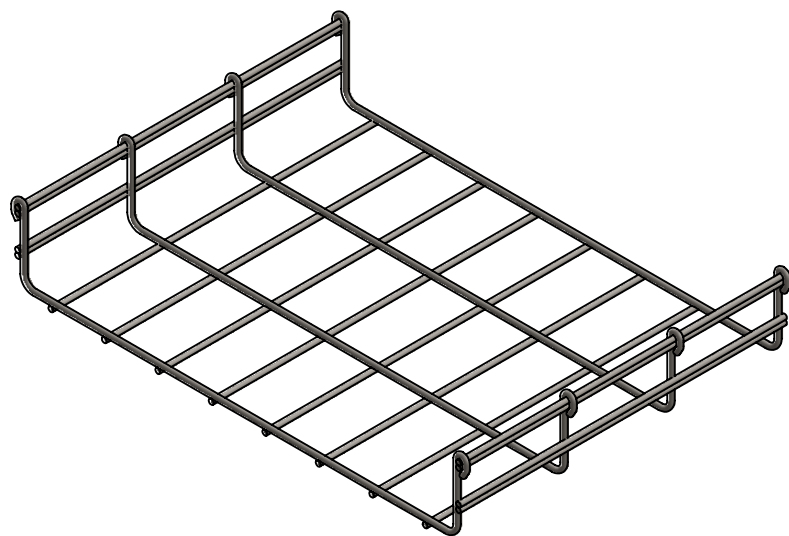

Matière: FIL Ø4.5 INOX 304L - NF EN 10088
 FIL Ø4.9 INOX 304L - NF EN 10088
 CPS: Charge pratique de sécurité - NF EN 61537

CODE	L (mm)	POIDS NET (Kg)	COLISAGE (m)	CPS portée 1.5m/2m/2.5m (daN/m)
MV50636	400	8.678	6	82.8 / 60.9 / 44.5
MV50637	500	9.895	6	92.5 / 78.5 / 48.5

DESSINE PAR:	BERGEROT D.	VERIFIE PAR:	LEGUY C.	FORMAT A4 H
DATE:	07/07/2020	ECHELLE:	1:5	
N°:	MV50636 et MV50637_06			

CODE	REF.	L (mm)	L1 (mm)	POIDS NET (Kg)	POIDS NET (Kg/m)	vx (mm)	vy (mm)	S (mm ²)	Ixx (mm ⁴)	Iyy (mm ⁴)	Ixx/vx (mm ³)	Iyy/vy (mm ³)	RAYON DE GIRATION R (mm)
MV50636	400 BFR60	400	416.8	8.678	2.893	45.027	208.4	254.469	170521.983	6758466.746	3787.11	32430.26	212.791
MV50637	500 BFR60	500	516.8	9.895	3.298	47.641	258.4	286.278	185503.107	11104710.348	3893.77	42974.88	262.391