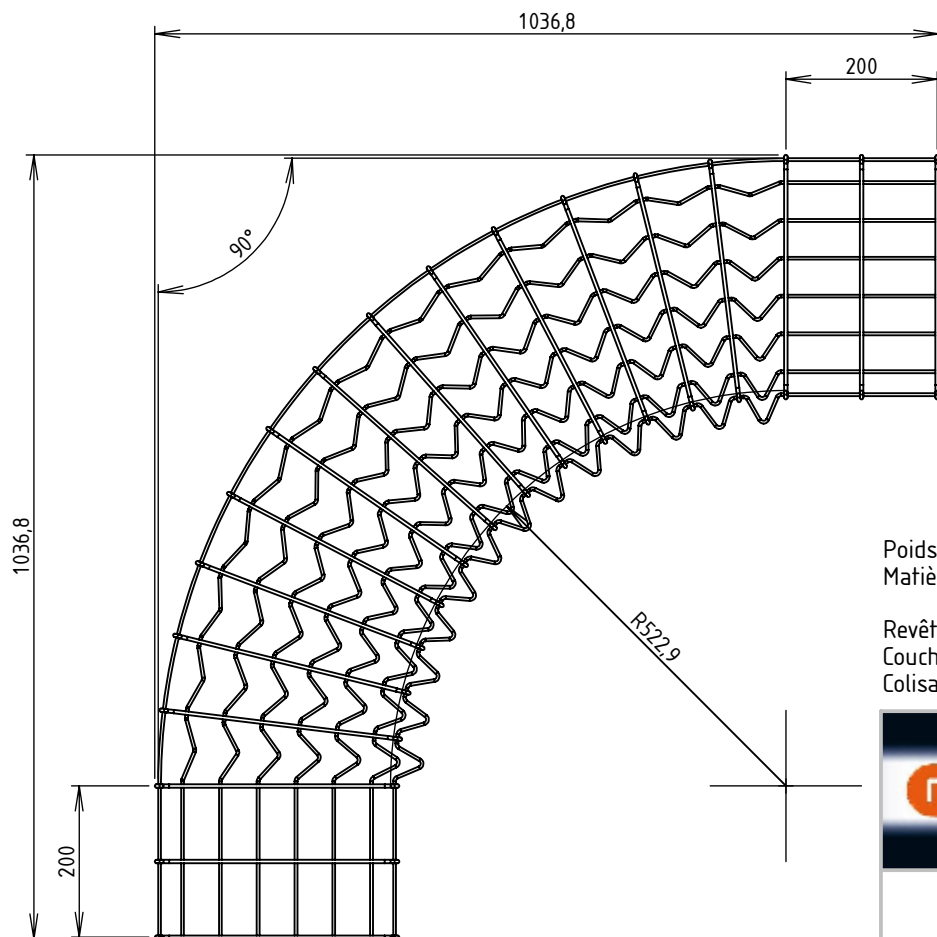

14 FILS DE CHAÎNE Ø3.7

18 FILS DE TRAME Ø4.5

Poids net: 3.103 Kg
 Matière: FIL CLAIR Ø3.7 C9D - NF EN 16120-2
 FIL CLAIR Ø4.5 C9D - NF EN 16120-2
 Revêtement: EZ: Fe/Zn/A - NF EN ISO 2081
 Couche moyenne de revêtement: 10 µm (1 µm = 7.2 g/m²)
 Colisage: 1 pièce

DESSINE PAR:	BERGEROT D.	VERIFIE PAR:	LEGUY C.	FORMAT A4 H
DATE:	15/06/2021	ECHELLE:	1:10	
N°:	MV52435_04			