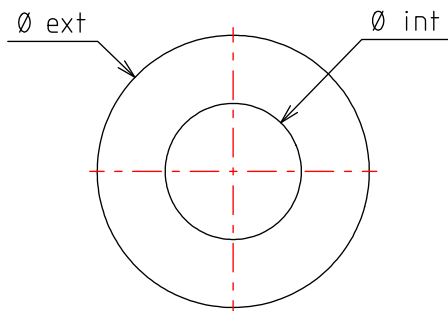

FICHE TECHNIQUE

Code	Référence	Ø ext (mm)	Ø int (mm)	Ep (mm)	Poids net (Kg/Colis)	Colisage (Pièce)
MV66176	M6	13.8	6.5	1.2	0.120	100
MV66177	M8	17.8	8.5	1.5	0.250	100
MV66178	M10	21.8	10.5	2.0	0.500	100

Matière: Acier - NF EN ISO 7089

Revêtement: EZ - DIN 9021

	DESIGNATION:			RONDELLE PLATE M6/M8/M10 EZ
	Usine de Liernais BP 1 21430 LIERNAIS TEL: 03.80.90.51.00 FAX: 03.80.84.43.66	DESSINE PAR: BERGEROT d. DATE: 24/08/2016 N°:	VERIFIE PAR: LEGUY c. ECHELLE: 2/1	
			N°: MV66176 à MV66178_03	