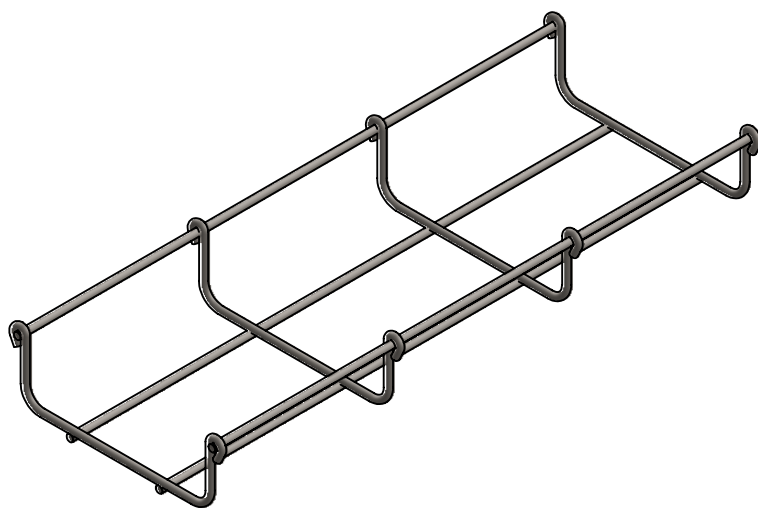

Matière: FIL Ø3.7 INOX 304L - NF EN 10088  
 CPS: Charge pratique de sécurité - NF EN 61537

CODE	L (mm)	POIDS NET (Kg)	COLISAGE (m)	CPS portée 1.5/2.0/2.5m (daN/m)
MV50620	50	1.154	30	8/6/4
MV50621	100	1.541	30	8/6/4

DESSINE PAR:	BERGEROT D.	VERIFIE PAR:	LEGUY C.	FORMAT A4 H
DATE:	09/07/2020	ECHELLE:	1:3	
N°:	MV50620 à MV50621_01			

CODE	REF.	L (mm)	L1 (mm)	POIDS NET (Kg)	POIDS NET (Kg/m)	vx (mm)	vy (mm)	S (mm <sup>2</sup> )	Ixx (mm <sup>4</sup> )	Iyy (mm <sup>4</sup> )	Ixx/vx (mm <sup>3</sup> )	Iyy/vy (mm <sup>3</sup> )	RAYON DE GIRATION R (mm)
MV50620	50 BFR30	50	62.8	1.154	0.385	25.07	31.4	32.256	8329.046	17956.392	332.23	571.86	33.599
MV50621	100 BFR30	100	112.8	1.541	0.514	19.265	56.4	43.008	12489.372	73973.997	648.29	1311.59	59.112

DESSINE PAR:	BERGEROT D.	VERIFIE PAR:	LEGUY C.	FORMAT A4 H
DATE:	09/07/2020	ECHELLE:	1:1	
N°:	MV50620 à MV50621_01			

CODE	L (mm)	SECTION UTILE (mm <sup>2</sup> )	CONTENANCE (Kg/m)	
			Communication (d = 0.15 Kg/cm <sup>2</sup> /m)	Puissance (d = 0.25 Kg/cm <sup>2</sup> /m)
MV50X20	50	1767	2.65	4.42
MV50X21	100	3559	5.34	8.90