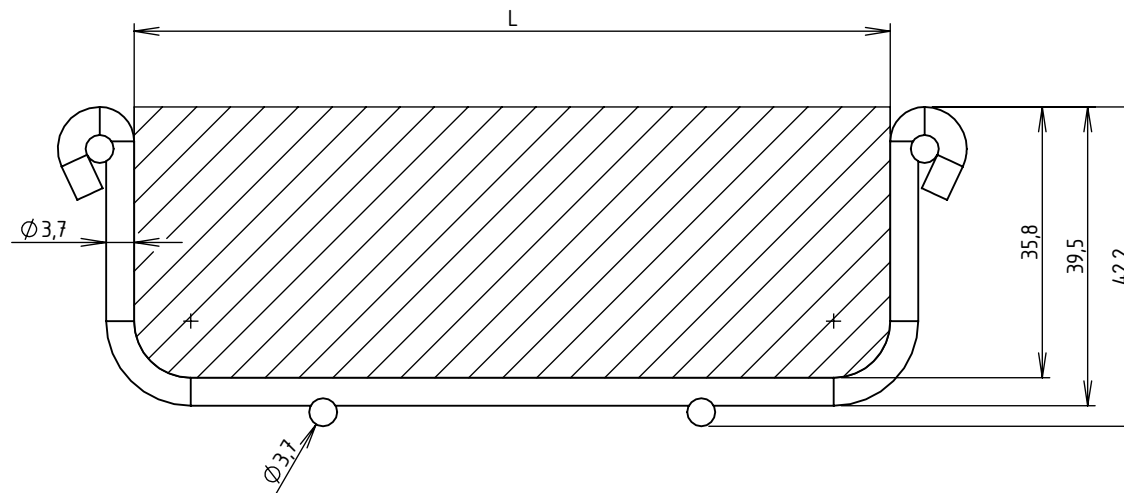

DESSINE PAR:	BERGEROT D.	VERIFIE PAR:	LEGUY C.	FORMAT A4 H
DATE:	09/07/2020	ECHELLE:	1:3	
N°:	MV50620 à MV50621_01			

CODE	REF.	L (mm)	L1 (mm)	POIDS NET (Kg)	POIDS NET (Kg/m)	vx (mm)	vy (mm)	S (mm <sup>2</sup> )	Ixx (mm <sup>4</sup> )	Iyy (mm <sup>4</sup> )	Ixx/vx (mm <sup>3</sup> )	Iyy/vy (mm <sup>3</sup> )	RAYON DE GIRATION R (mm)
MV50620	50 BFR30	50	62.8	1.154	0.385	25.07	31.4	32.256	8329.046	17956.392	332.23	571.86	33.599
MV50621	100 BFR30	100	112.8	1.541	0.514	19.265	56.4	43.008	12489.372	73973.997	648.29	1311.59	59.112

Matière: FIL Ø3.7 INOX 304L - NF EN 10088

Usine de Liernais  
BP 1  
21430 LIERNAIS  
TEL.: 03.80.90.51.00  
FAX: 03.80.84.43.66

DESIGNATION:

CC 50/100 BFR30 INOX 304L  
INERTIES

Propriété GEWISS France - Toute reproduction et utilisation tierce requièrent l'accord écrit de GEWISS France

DESSINE PAR:	BERGEROT D.	VERIFIE PAR:	LEGUY C.	FORMAT A4 H
DATE:	09/07/2020	ECHELLE:	1:1	
N°:	MV50620 à MV50621_01			

CODE	L (mm)	SECTION UTILE (mm <sup>2</sup> )	CONTENANCE (Kg/m)	
			Communication (d = 0.15 Kg/cm <sup>2</sup> /m)	Puissance (d = 0.25 Kg/cm <sup>2</sup> /m)
MV50X20	50	1767	2.65	4.42
MV50X21	100	3559	5.34	8.90

DESSINE PAR:	BERGEROT D.	VERIFIE PAR:	LEGUY C.	FORMAT A4 H
DATE:	05/06/2024	ECHELLE:	1:1	
N°:	MV50X20 à MV50X21			