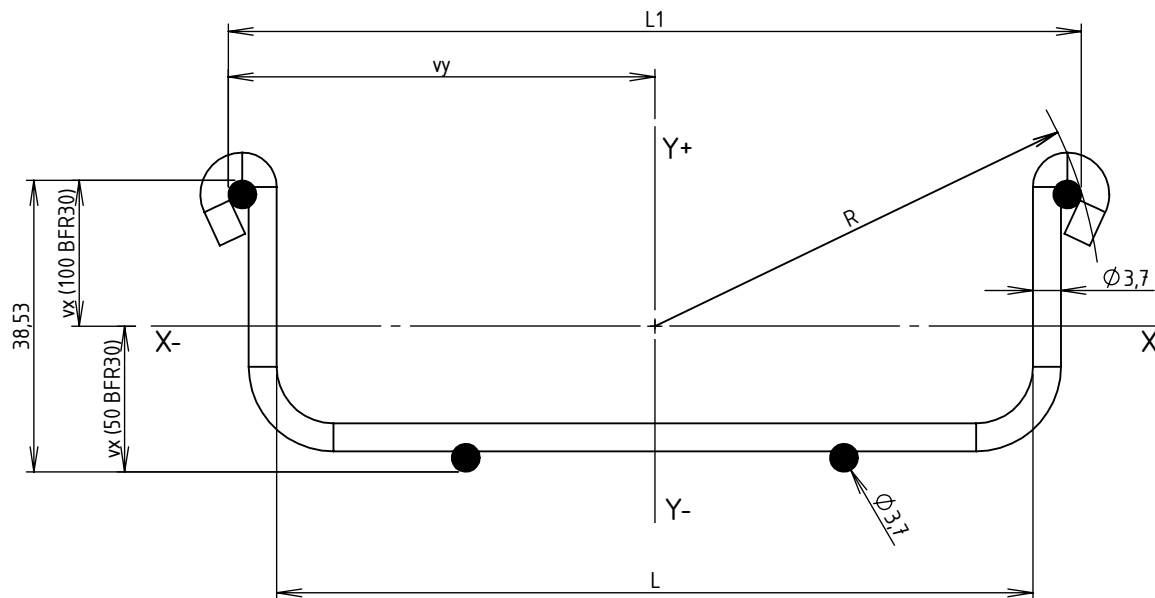

Matière: FIL Ø3.7 INOX 304L - NF EN 10088  
 CPS: Charge pratique de sécurité - NF EN 61537

CODE	L (mm)	POIDS NET (Kg)	COLISAGE (m)	CPS portée 1.5/2.0/2.5m (daN/m)
MV50620	50	1.154	30	8/6/4
MV50621	100	1.541	30	8/6/4

DESSINE PAR:	BERGEROT D.	VERIFIE PAR:	LEGUY C.	FORMAT A4 H
DATE:	09/07/2020	ECHELLE:	1:3	
N°:	MV50620 à MV50621_01			

CODE	REF.	L (mm)	L1 (mm)	POIDS NET (Kg)	POIDS NET (Kg/m)	vx (mm)	vy (mm)	S (mm <sup>2</sup> )	Ixx (mm <sup>4</sup> )	Iyy (mm <sup>4</sup> )	Ixx/vx (mm <sup>3</sup> )	Iyy/vy (mm <sup>3</sup> )	RAYON DE GIRATION R (mm)
MV50620	50 BFR30	50	62.8	1.154	0.385	25.07	31.4	32.256	8329.046	17956.392	332.23	571.86	33.599
MV50621	100 BFR30	100	112.8	1.541	0.514	19.265	56.4	43.008	12489.372	73973.997	648.29	1311.59	59.112

DESSINE PAR:	BERGEROT D.	VERIFIE PAR:	LEGUY C.	FORMAT A4 H
DATE:	09/07/2020	ECHELLE:	1:1	
N°:	MV50620 à MV50621_01			

CODE	L (mm)	SECTION UTILE (mm <sup>2</sup> )	CONTENANCE (Kg/m)	
			Communication (d = 0.15 Kg/cm <sup>2</sup> /m)	Puissance (d = 0.25 Kg/cm <sup>2</sup> /m)
MV50X20	50	1767	2.65	4.42
MV50X21	100	3559	5.34	8.90

DESSINE PAR:	BERGEROT D.	VERIFIE PAR:	LEGUY C.	FORMAT A4 H
DATE:	05/06/2024	ECHELLE:	1:1	
N°:	MV50X20 à MV50X21			