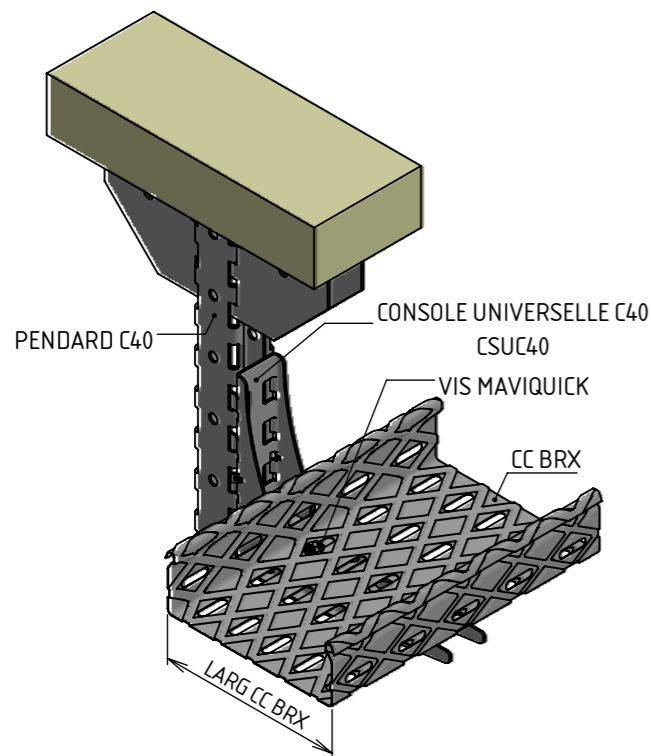

MONTAGE CHEMIN DE CÂBLES SUR CONSOLE  
ECHELLE 1:5

La vis MAVIQUICK peut se monter sur toutes consoles ou supports équipés de perforations oblongs (L x 7)  
En manuel, à l'aide d'un tournevis ou d'une clé TORX T30  
En électrique, à l'aide d'une visseuse et d'un embout TORX T30

LARG CC BRX / BRN	NOMBRE MINI DE VIS MAVIQUICK PAR SUPPORT				
	PORTÉE (m)				
65	1,5	1,75	2	2,25	2,5
95	1	1	1	1	1
155	2	2	2	2	2
215	2	2	2	2	2
305	2	2	2	2	2
395	3	3	3	3	3
515	3	3	3	3	3
605	3	3	3	3	3

Poids net : 4.63 g  
Matière : ZAMAK 5 - ZL5  
Colisage : SACHET DE 100

DESIGNATION:  
VIS MAVIQUICK M6x13 TORX T30 ZAMAK 5

Propriété GEWISS France - Toute reproduction et utilisation tierce requièrent l'accord écrit de GEWISS France

DESSINE PAR:	BERGEROT D.	VERIFIE PAR:	LEGUY C.	FORMAT
DATE:	07/02/2025	ECHELLE:	3:1	A3 H
N°:	MV66105			

Epaisseur maxi à serrer : 3 mm  
Couple de serrage maxi : 4 N.m  
COMPATIBLE SENDZIMIR UNIQUEMENT

Usine de Liernais  
BP 1  
21430 LIERNAIS  
TEL.: 03.80.90.51.00  
FAX: 03.80.84.43.66