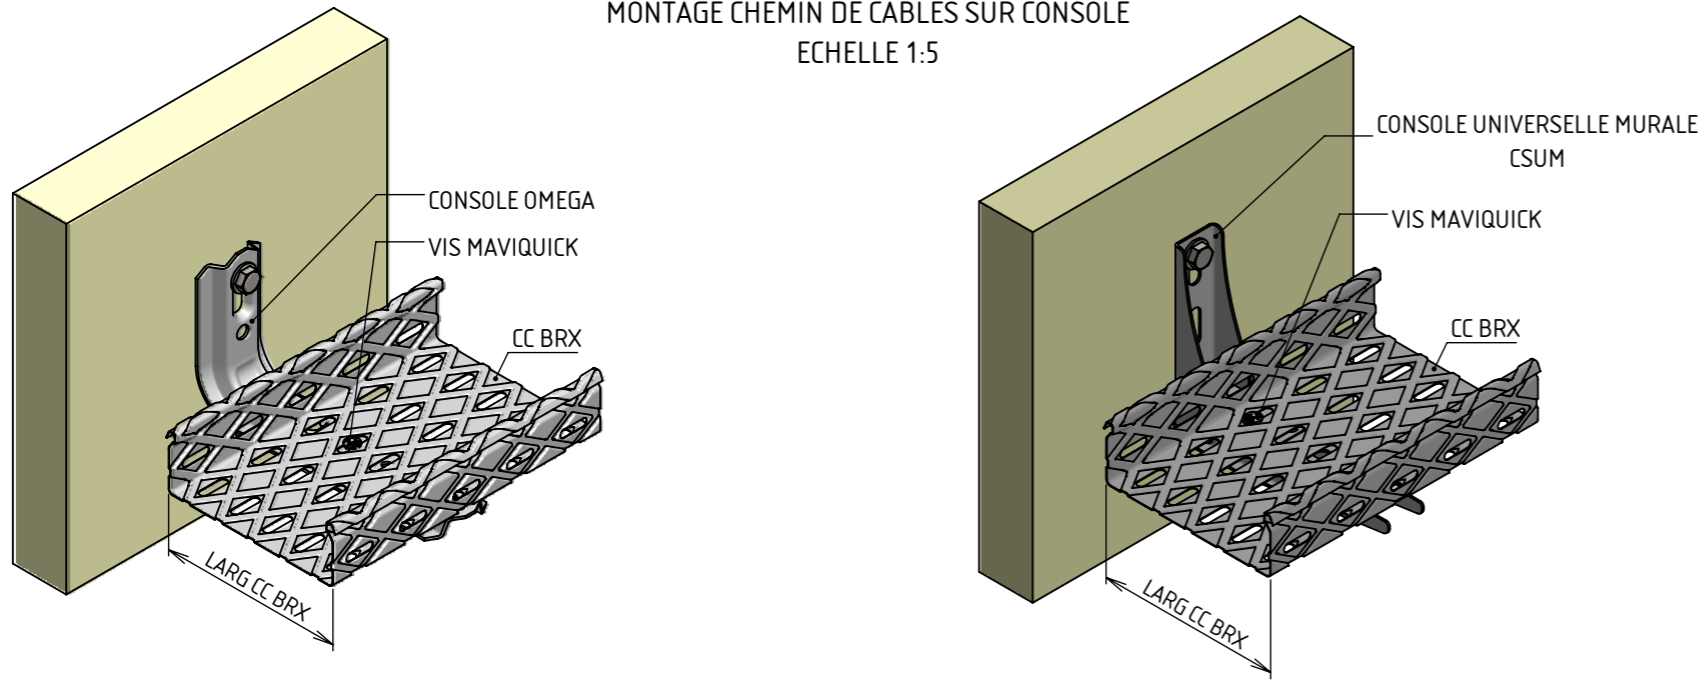

MONTAGE CHEMIN DE CÂBLES SUR CONSOLE  
ECHELLE 1:5

La vis MAVIQUICK peut se monter sur toutes consoles ou supports équipés de perforations oblongs (L x 7)  
En manuel, à l'aide d'un tournevis ou d'une clé TORX T30  
En électrique, à l'aide d'une visseuse et d'un embout TORX T30

LARG CC BRX / BRN	NOMBRE MINI DE VIS MAVIQUICK PAR SUPPORT				
	PORTÉE (m)				
65	1,5	1,75	2	2,25	2,5
95	1	1	1	1	1
155	2	2	2	2	2
215	2	2	2	2	2
305	2	2	2	2	2
395	3	3	3	3	3
515	3	3	3	3	3
605	3	3	3	3	3

Poids net : 4.63 g  
Matière : ZAMAK 5 - ZL5  
Colisage : SACHET DE 100

DESIGNATION:  
VIS MAVIQUICK M6x13 TORX T30 ZAMAK 5

Propriété GEWISS France - Toute reproduction et utilisation tierce requièrent l'accord écrit de GEWISS France

DESSINE PAR:	BERGEROT D.	VERIFIE PAR:	LEGUY C.	FORMAT
DATE:	07/02/2025	ECHELLE:	3:1	A3 H
N°:	MV66105			