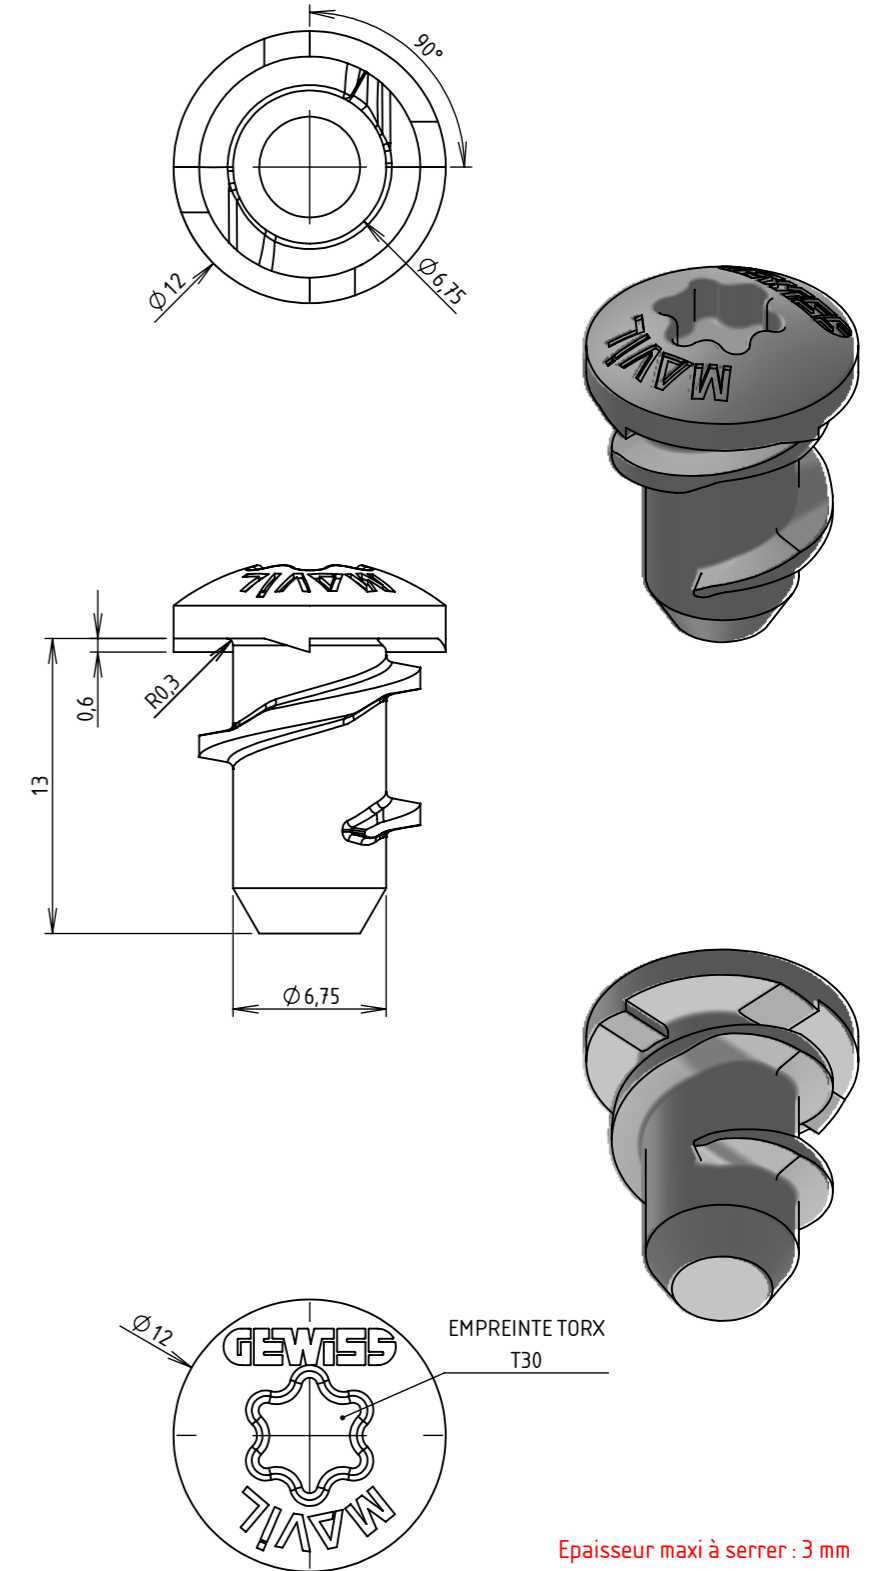

MONTAGE CHEMIN DE CÂBLES SUR CONSOLE  
ECHELLE 1:5

La vis MAVIQUICK peut se monter sur toutes consoles ou supports équipés de perforations oblongs (L x 7)  
En manuel, à l'aide d'un tournevis ou d'une clé TORX T30  
En électrique, à l'aide d'une visseuse et d'un embout TORX T30

LARG CC BRX / BRN	NOMBRE MINI DE VIS MAVIQUICK PAR SUPPORT				
	PORTÉE (m)				
65	1,5	1,75	2	2,25	2,5
95	1	1	1	1	1
155	2	2	2	2	2
215	2	2	2	2	2
305	2	2	2	2	2
395	3	3	3	3	3
515	3	3	3	3	3
605	3	3	3	3	3

Poids net : 4.63 g  
Matière : ZAMAK 5 - ZL5  
Colisage : SACHET DE 100

DESIGNATION:  
VIS MAVIQUICK M6x13 TORX T30 ZAMAK 5

Propriété GEWISS France - Toute reproduction et utilisation tierce requièrent l'accord écrit de GEWISS France

DESSINE PAR:	BERGEROT D.	VERIFIE PAR:	LEGUY C.	FORMAT
DATE:	07/02/2025	ECHELLE:	3:1	A3 H
N°:	MV66105			