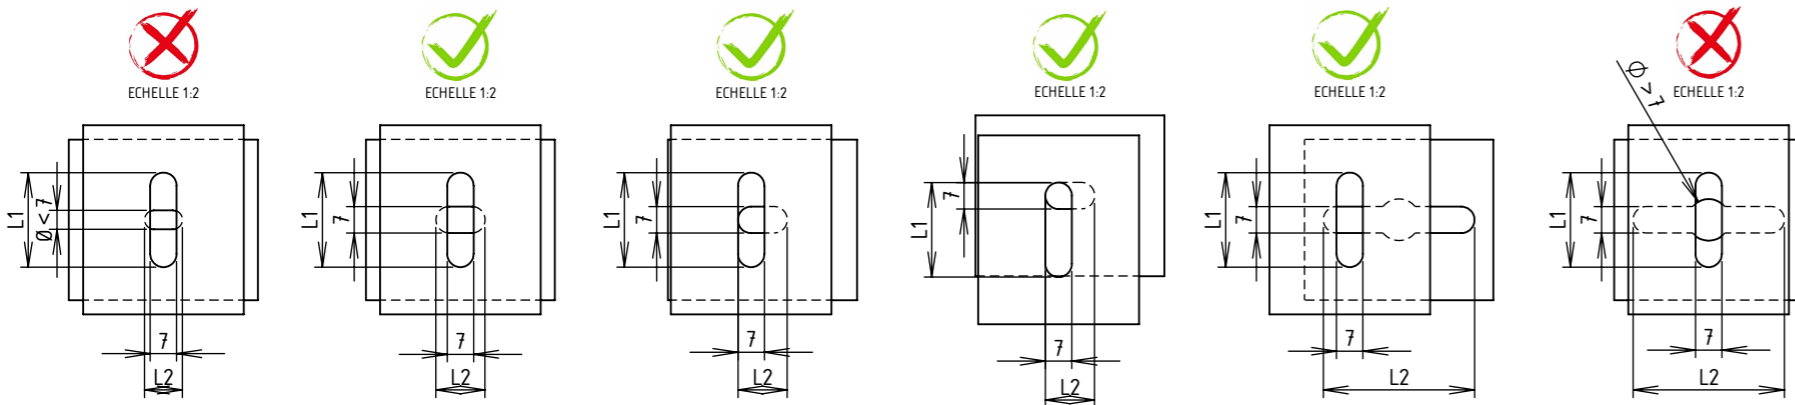

MONTAGE CHEMIN DE CÂBLES SUR CONSOLE  
ECHELLE 1:5

La vis MAVIQUICK peut se monter sur toutes consoles ou supports équipés de perforations oblongs (L x 7)  
En manuel, à l'aide d'un tournevis ou d'une clé TORX T30  
En électrique, à l'aide d'une visseuse et d'un embout TORX T30

LARG CC BRX / BRN	NOMBRE MINI DE VIS MAVIQUICK PAR SUPPORT				
	PORTÉE (m)				
65	1,5	1,75	2	2,25	2,5
95	1	1	1	1	1
155	2	2	2	2	2
215	2	2	2	2	2
305	2	2	2	2	2
395	3	3	3	3	3
515	3	3	3	3	3
605	3	3	3	3	3

Poids net : 4.63 g  
Matière : ZAMAK 5 - ZL5  
Colisage : SACHET DE 100