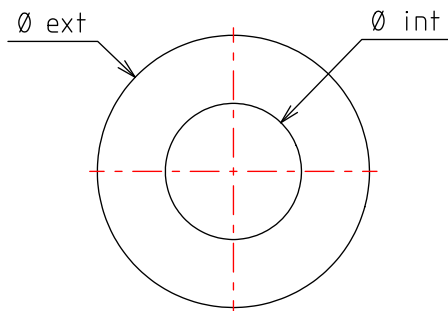

FICHE TECHNIQUE

Code	Référence	Ø ext (mm)	Ø int (mm)	Ep (mm)	Poids net (Kg/Colis)	Colisage (Pièce)
MV66676	M6	13.8	6.5	1.2	0.060	50
MV66677	M8	17.8	8.5	1.5	0.125	50
MV66678	M10	21.8	10.5	2.0	0.250	50

Matière: Acier INOX 304 L

	DESIGNATION:			RONDELLE PLATE M6/M8/M10 INOX 304L
	Usine de Liernais BP 1 21430 LIERNAIS TEL: 03.80.90.51.00 FAX: 03.80.84.43.66	DESSINE PAR: BERGEROT d.	VERIFIE PAR: LEGUY c.	
	DATE: 23/08/2011	ECHELLE: 2/1	N°: MV66676 à MV66678_02	