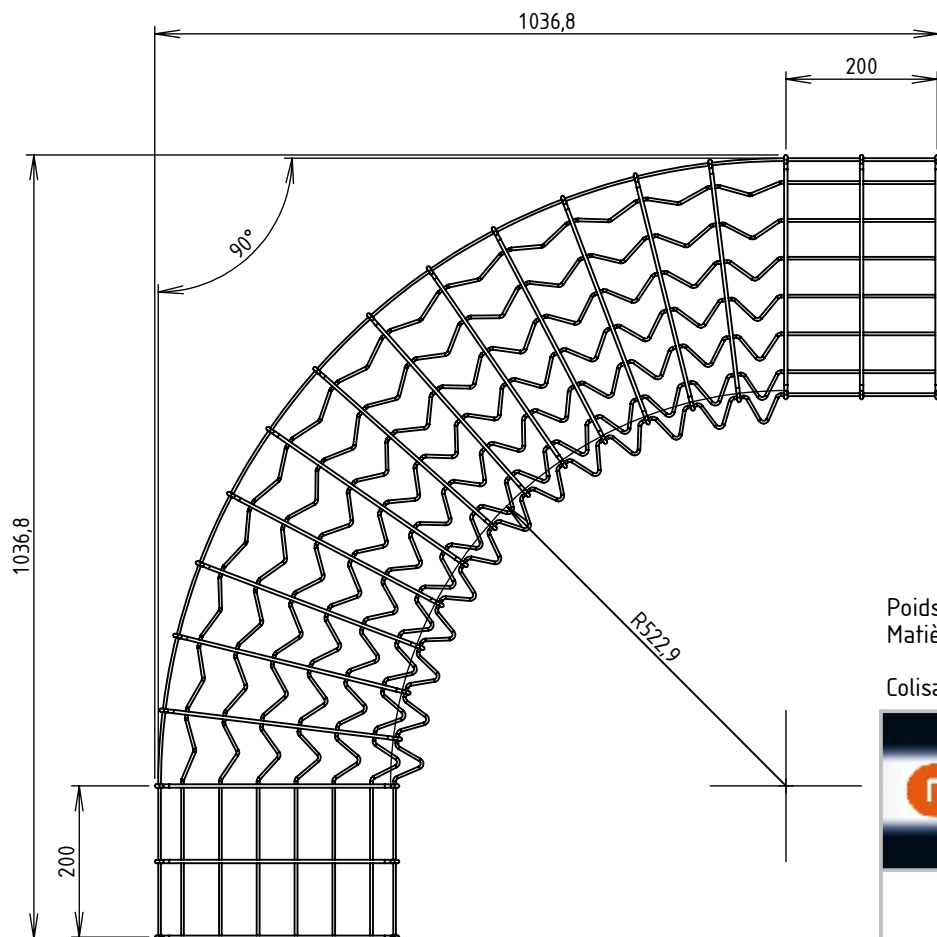

14 FILS DE CHAÎNE Ø3.7

18 FILS DE TRAME Ø4.5

Poids net: 3.094 Kg
 Matière: FIL Ø3.7 INOX 304L - NF EN 10088
 FIL Ø4.5 INOX 304L - NF EN 10088
 Colisage: 1 pièce

Usine de Liernais
 BP 1
 21430 LIERNAIS
 TEL.: 03.80.90.51.00
 FAX: 03.80.84.43.66

DESIGNATION:

COUDE 90° 300 BFR60 INOX 304L

Propriété GEWISS France - Toute reproduction et utilisation tierce requièrent l'accord écrit de GEWISS France

DESSINE PAR:	BERGEROT D.	VERIFIE PAR:	LEGUY C.	FORMAT A4 H
DATE:	16/06/2021	ECHELLE:	1:10	
N°:	MV52635_04			