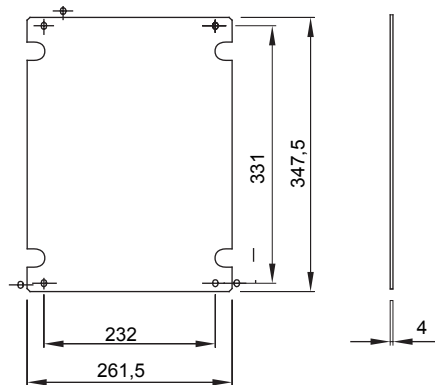

Pour coffrets LxH (mm)	316x396	Pour coffrets	44 CEP
Caractéristique matière	Isolant	Electrocod	1320

### DIMENSIONS