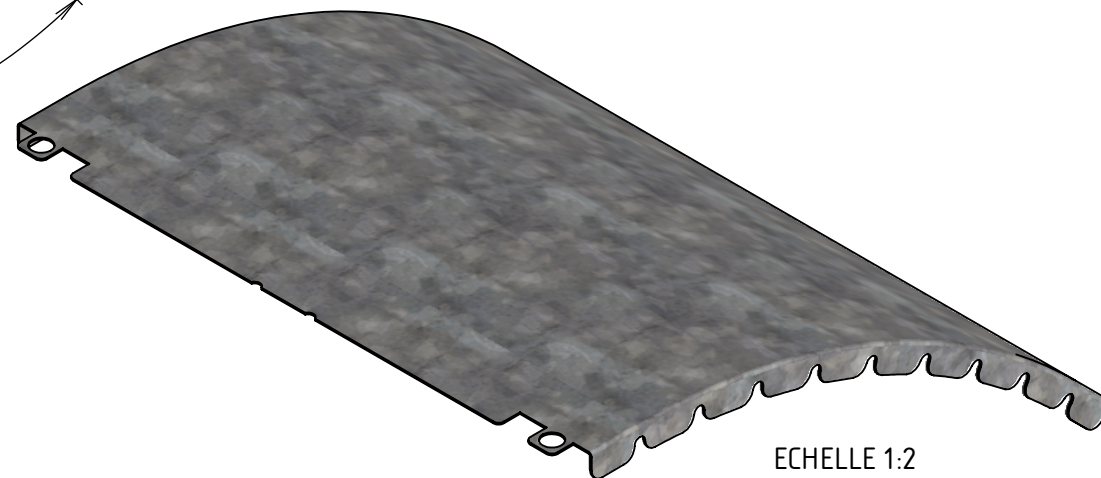

CODE	REF.	L (mm)	L1 (mm)	POIDS NET (Kg)
MVC1810LD	95	93.5	41	0.123
MVC1810LF	155	153.5	101	0.193
MVC1810LH	215	213.5	161	0.262
MVC1810LL	305	303.5	251	0.367
MVC1810LP	395	393.5	341	0.472
MVC1810LU	515	513.5	461	0.613
MVC1810LX	605	603.5	551	0.718

ECHELLE 1:2

Colisage : 2 pièces
 Matière : FEUILLE 0.60 2000x1500 S220GD + Z275 - NF EN 10143/10346
 Revêtement : Z275 - NF EN 10346

Usine de Liernais
 BP 1
 21430 LIERNAIS
 TEL.: 03.80.90.51.00
 FAX: 03.80.84.43.66

DESIGNATION:
 CO COUDE CONVEXE 135° BRN80 R150 Z275
Propriété GEWISS France - Toute reproduction et utilisation tierce requièrent l'accord écrit de GEWISS France

DESSINE PAR: NOUAILLES-LADERACH C.	VERIFIE PAR: LEGUY C.	FORMAT A4 H
DATE: 23/10/2025	ECHELLE: 1:4	
N°: MVC1810LD à MVC1810LX_01		