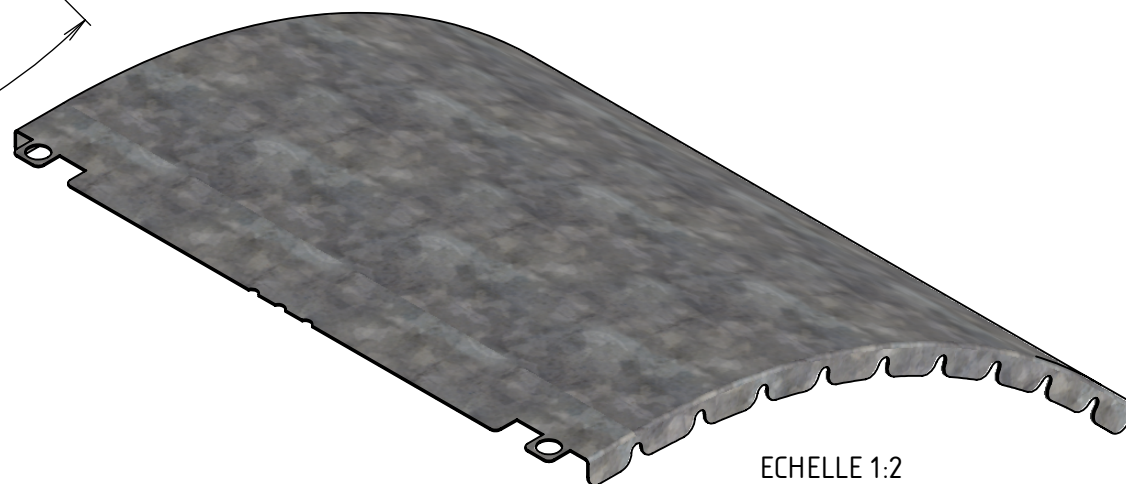

CODE	REF.	L (mm)	L1 (mm)	POIDS NET (Kg)
MVC1810ND	95	93.5	41	0.129
MVC1810NF	155	153.5	101	0.202
MVC1810NH	215	213.5	161	0.276
MVC1810NL	305	303.5	251	0.386
MVC1810NP	395	393.5	341	0.496
MVC1810NU	515	513.5	461	0.643
MVC1810NX	605	603.5	551	0.754

Colisage : 2 pièces  
 Matière : FEUILLE 0.60 S220GD + Z275 - NF EN 10143/10346  
 Revêtement : Z275 - NF EN 10346

Usine de Liernais  
 BP 1  
 21430 LIERNAIS  
 TEL.: 03.80.90.51.00  
 FAX: 03.80.84.43.66

DESIGNATION:

CO COUDE CONVEXE 135° BRN95 R150 Z275

Propriété GEWISS France - Toute reproduction et utilisation tierce requièrent l'accord écrit de GEWISS France

DESSINE PAR: NOUAILLES-LADERACH C.	VERIFIE PAR: LEGUY C.	FORMAT A4 H
DATE: 23/10/2025	ECHELLE: 1:4	
N°: MVC1810ND à MVC1810NX_01		