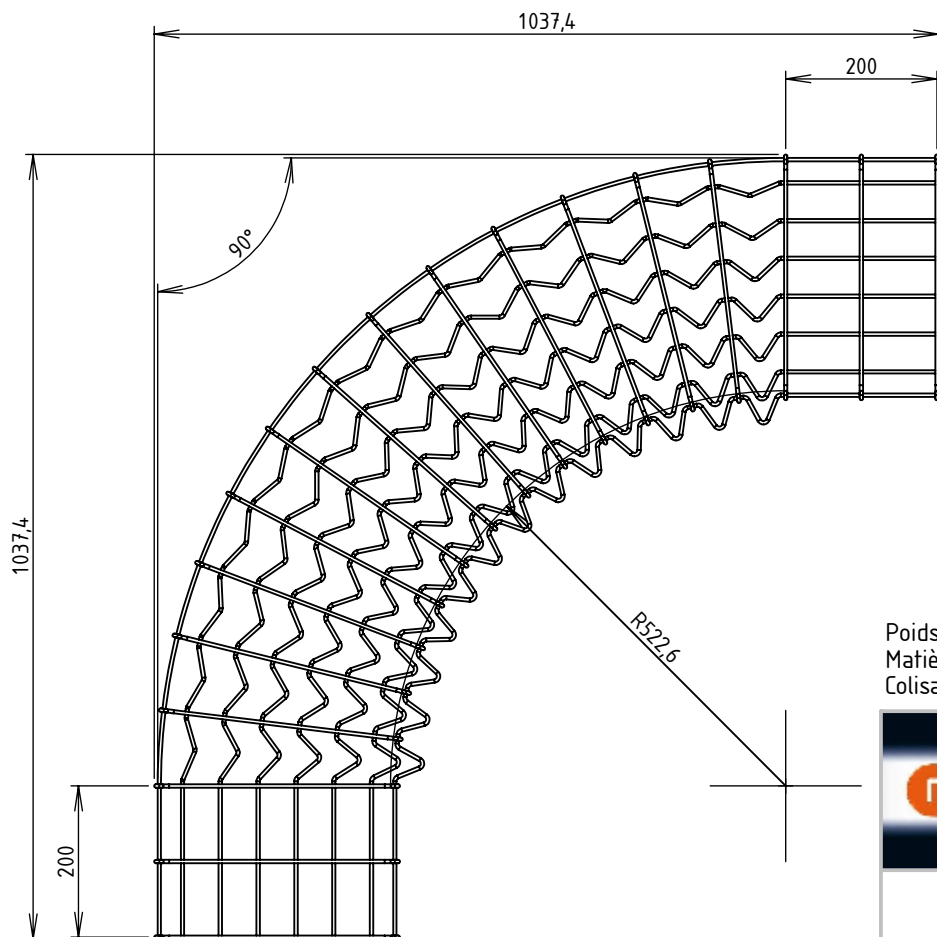

10 FILS DE CHAÎNE Ø4.5

18 FILS DE TRAME Ø4.5

Poids net: 3.049 Kg  
 Matière: FIL Ø4.5 INOX 304L - NF EN 10088  
 Colisage: 1 pièce

Usine de Liernais  
 BP 1  
 21430 LIERNAIS  
 TEL.: 03.80.90.51.00  
 FAX: 03.80.84.43.66

DESIGNATION:

COUDE 90° 300 BFR30 INOX 304L

Propriété GEWISS France - Toute reproduction et utilisation tierce requièrent l'accord écrit de GEWISS France

DESSINE PAR:	BERGEROT D.	VERIFIE PAR:	LEGUY C.	FORMAT A4 H
DATE:	16/06/2021	ECHELLE:	1:10	
N°:	MV52625_04			