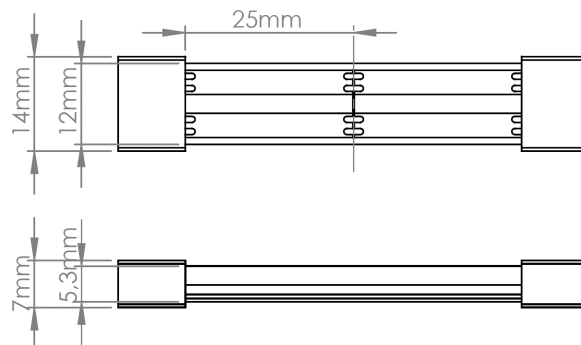

LR1902 IP67 24V

Ruban COB RGB

Caractéristiques techniques

LARGEUR	12mm
PUISSANCE MAXIMALE	15W/m
POIDS	75g/m
LONGUEUR MAXIMALE	5m
SÉCABILITÉ	2,5cm
HAUTEUR	5,3mm
CONDITIONNEMENT	1 pièce

Références

NOM COMMERCIAL RÉF. CONSTRUCTEUR	LONGUEUR	TEINTE	FLUX	EFFICACITÉ LUMINEUSE	CLASSE ÉNERGÉTIQUE
LR1902-IP67-24-5RGB ENG0100100000283	5m	RGB	471lm/m	-	-
LR1902-IP67-24SPRGB ENG0110100000224	Sur mesure	RGB	471lm/m	-	-