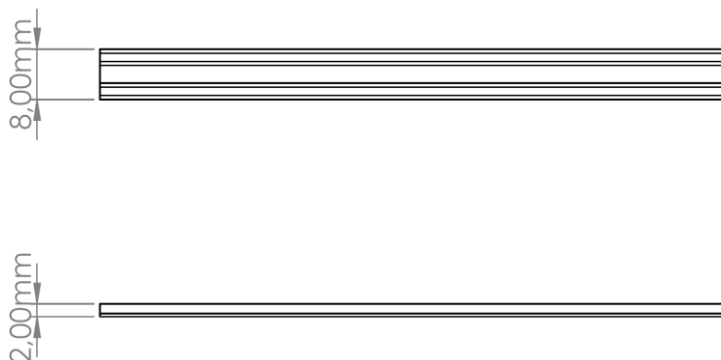

9W/m

Les + produit !

- Supprimez les effets « point LED » en choisissant notre ruban COB
- Rapprochez-vous du rendu des couleurs naturelles grâce à nos rubans en IRC 90
- Ne vous poser plus de question sur la longueur en coupant votre ruban COB n'importe où

Caractéristiques techniques

Electrique	
Tension d'alimentation	24Vdc
Puissance	9W/m
Classe électrique	Classe III
Variable ?	Oui, PWM
Câble	1m de fils méplat rouge/noir de chaque côté
Photométrique	
Rendu des couleurs	IRC>90
SDCM	<3
Nombre de LED	480chips/m
Type de LED	COB
Efficacité lumineuse	>75lm/W
Angle de diffusion	120°
Mécanique	
Protection	IP20
Sécabilité	Libre
Largeur	8mm
Hauteur	2,0mm
Longueur maximale avec une alimentation d'un côté	5m
Adhésif	3M 300LSE
Température de fonctionnement	-20°C/+40°C

Poids	25g/m
Général	
Garantie	2 ans
Durée de vie	50 000h
Normes	CE, RoHS

Schéma technique

Références

Nom commercial	Couleur	Flux	Classe énergétique	Conditionnement
LR1792-IP20-24-30BL27	2700°K	540lm/m	G	Bobine de 30m
LR1792-IP20-24-30BL30	3000°K	630lm/m	G	Bobine de 30m
LR1792-IP20-24-30BL40	4000°K	723lm/m	G	Bobine de 30m
LR1792-IP20-24-30BL60	6000°K	936lm/m	F	Bobine de 30m
LR1792-IP20-24-5BL27	2700°K	540lm/m	G	Bobine de 5m
LR1792-IP20-24-5BL30	3000°K	630lm/m	G	Bobine de 5m
LR1792-IP20-24-5BL40	4000°K	723lm/m	G	Bobine de 5m
LR1792-IP20-24-5BL60	6000°K	936lm/m	F	Bobine de 5m
LR1792-IP20-24SPBL27	2700°K	540lm/m	G	Sur mesure
LR1792-IP20-24SPBL30	3000°K	630lm/m	G	Sur mesure
LR1792-IP20-24SPBL40	4000°K	723lm/m	G	Sur mesure
LR1792-IP20-24SPBL60	6000°K	936lm/m	F	Sur mesure