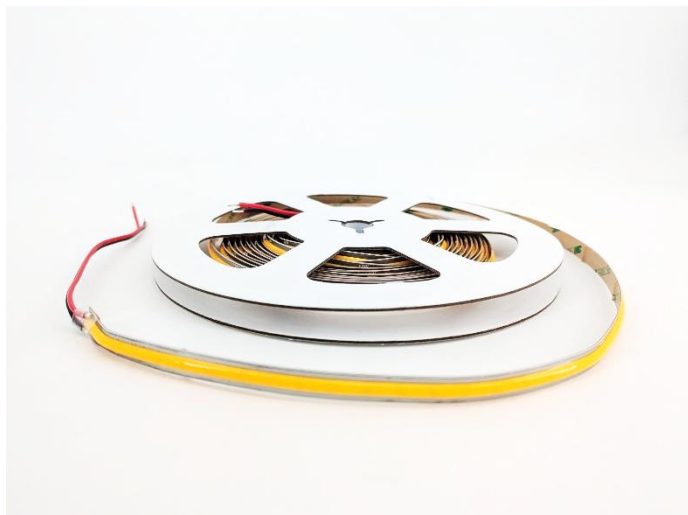

9W/m

Les + produit !

- Supprimez les effets « point LED » en choisissant notre ruban COB
- Rapprochez-vous du rendu des couleurs naturelles grâce à nos rubans en IRC 90
- Ne vous poser plus de question sur la longueur en coupant votre ruban COB n'importe où

Caractéristiques techniques

Electrique	
Tension d'alimentation	24Vdc
Puissance	9W/m
Classe électrique	Classe III
Variable ?	Oui, PWM
Câble	1m de fils méplat rouge/noir de chaque côté
Photométrique	
Rendu des couleurs	IRC>90
SDCM	<3
Nombre de LED	480chips/m
Type de LED	COB
Efficacité lumineuse	>75lm/W
Angle de diffusion	120°
Mécanique	
Protection	IP20
Sécabilité	Libre
Largeur	8mm
Hauteur	2,0mm
Longueur maximale avec une alimentation d'un côté	5m
Adhésif	3M 300LSE
Température de fonctionnement	-20°C/+40°C

Poids	25g/m
Général	
Garantie	2 ans
Durée de vie	50 000h
Normes	CE, RoHS

Schéma technique

Références

Nom commercial	Couleur	Flux	Classe énergétique	Conditionnement
LR1792-IP20-24-30BL27	2700°K	540lm/m	G	Bobine de 30m
LR1792-IP20-24-30BL30	3000°K	630lm/m	G	Bobine de 30m
LR1792-IP20-24-30BL40	4000°K	723lm/m	G	Bobine de 30m
LR1792-IP20-24-30BL60	6000°K	936lm/m	F	Bobine de 30m
LR1792-IP20-24-5BL27	2700°K	540lm/m	G	Bobine de 5m
LR1792-IP20-24-5BL30	3000°K	630lm/m	G	Bobine de 5m
LR1792-IP20-24-5BL40	4000°K	723lm/m	G	Bobine de 5m
LR1792-IP20-24-5BL60	6000°K	936lm/m	F	Bobine de 5m
LR1792-IP20-24SPBL27	2700°K	540lm/m	G	Sur mesure
LR1792-IP20-24SPBL30	3000°K	630lm/m	G	Sur mesure
LR1792-IP20-24SPBL40	4000°K	723lm/m	G	Sur mesure
LR1792-IP20-24SPBL60	6000°K	936lm/m	F	Sur mesure