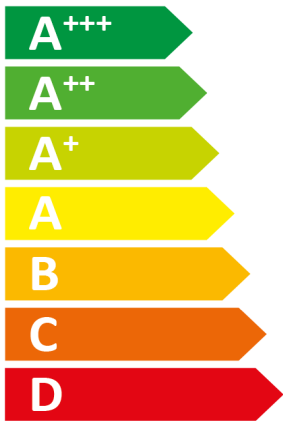

ENERG Y IJA
 енергия · ενεργεια IE IA

DAIKIN EPBX14AF9W / EPSK12ARW1

55°C

35°C

A+++

A+++

45 dB

52 dB